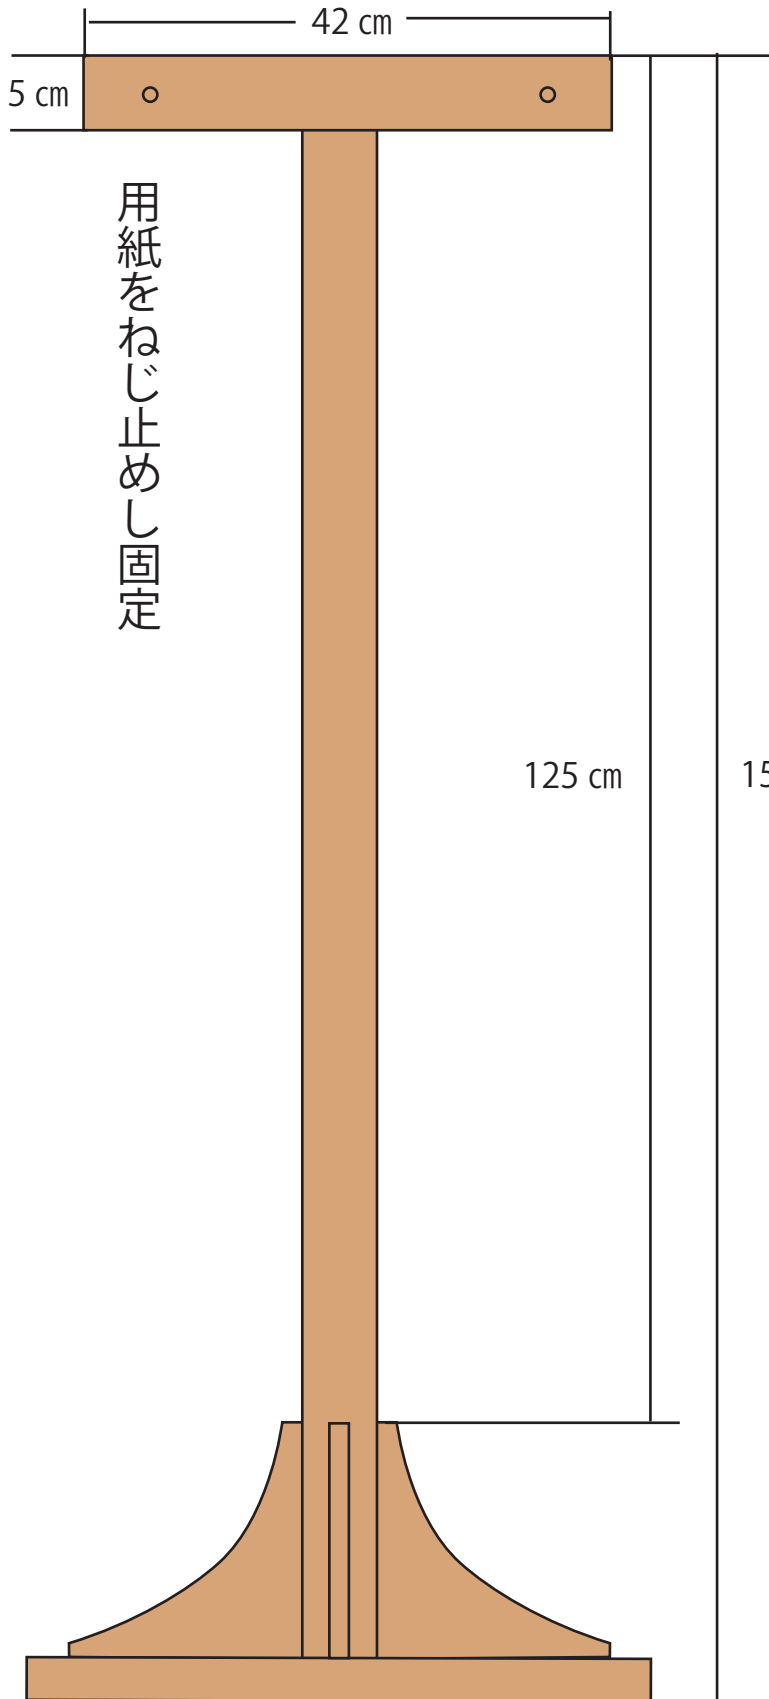

# あくとプラザ大ホールめぐり

◆めぐり用紙サイズ  
幅 42 cm × 長さ 120 cm  
が最大サイズです。

◆高座用座布団（赤、紫）各 1  
70 cm × 70 cm

◆絨毛氈  
1.72m × 3.6m